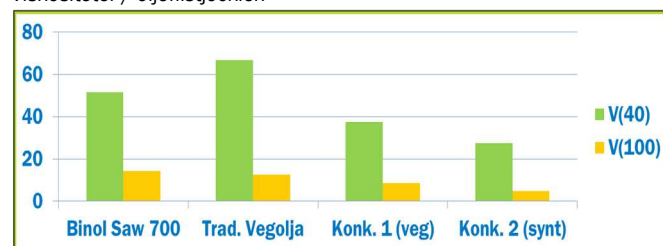

Binol Saw 700 har ett extremt högt viskositetsindex, vilket innebär att produktens tjocklek varierar mindre vid temperaturförändringar och därigenom ger mycket god pumpbarhet i vinterklimat och är betydligt lättare att hantera än en traditionell sågkedjeolja.

Viskositeter / oljefilstjocklek