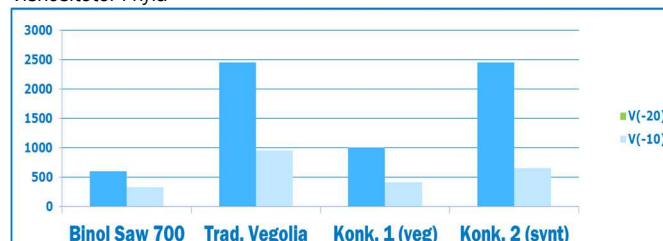

Viskositeter i kyla